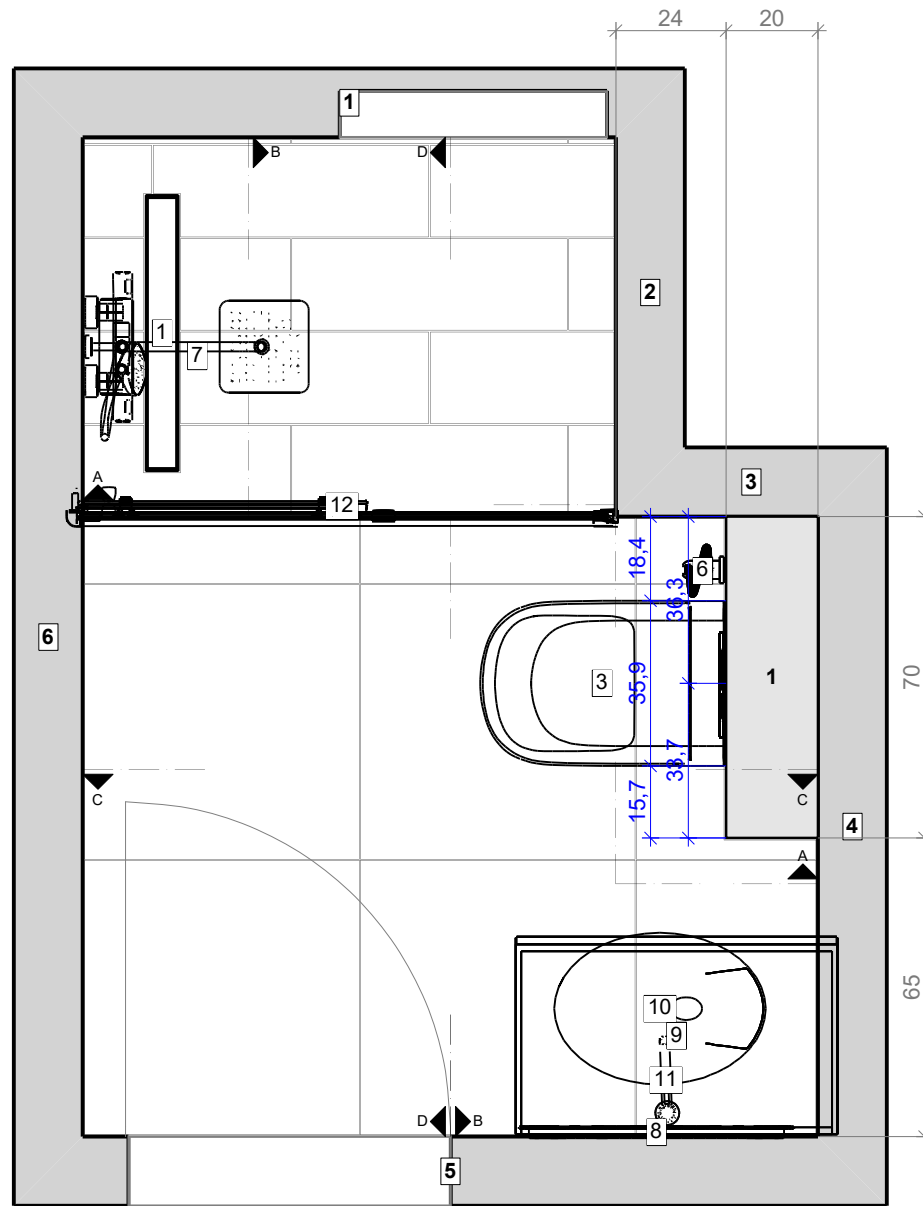

Под

VISCOFT®

Проект	
Име	
Адрес	
Област	
Местоположение	
Страница	3