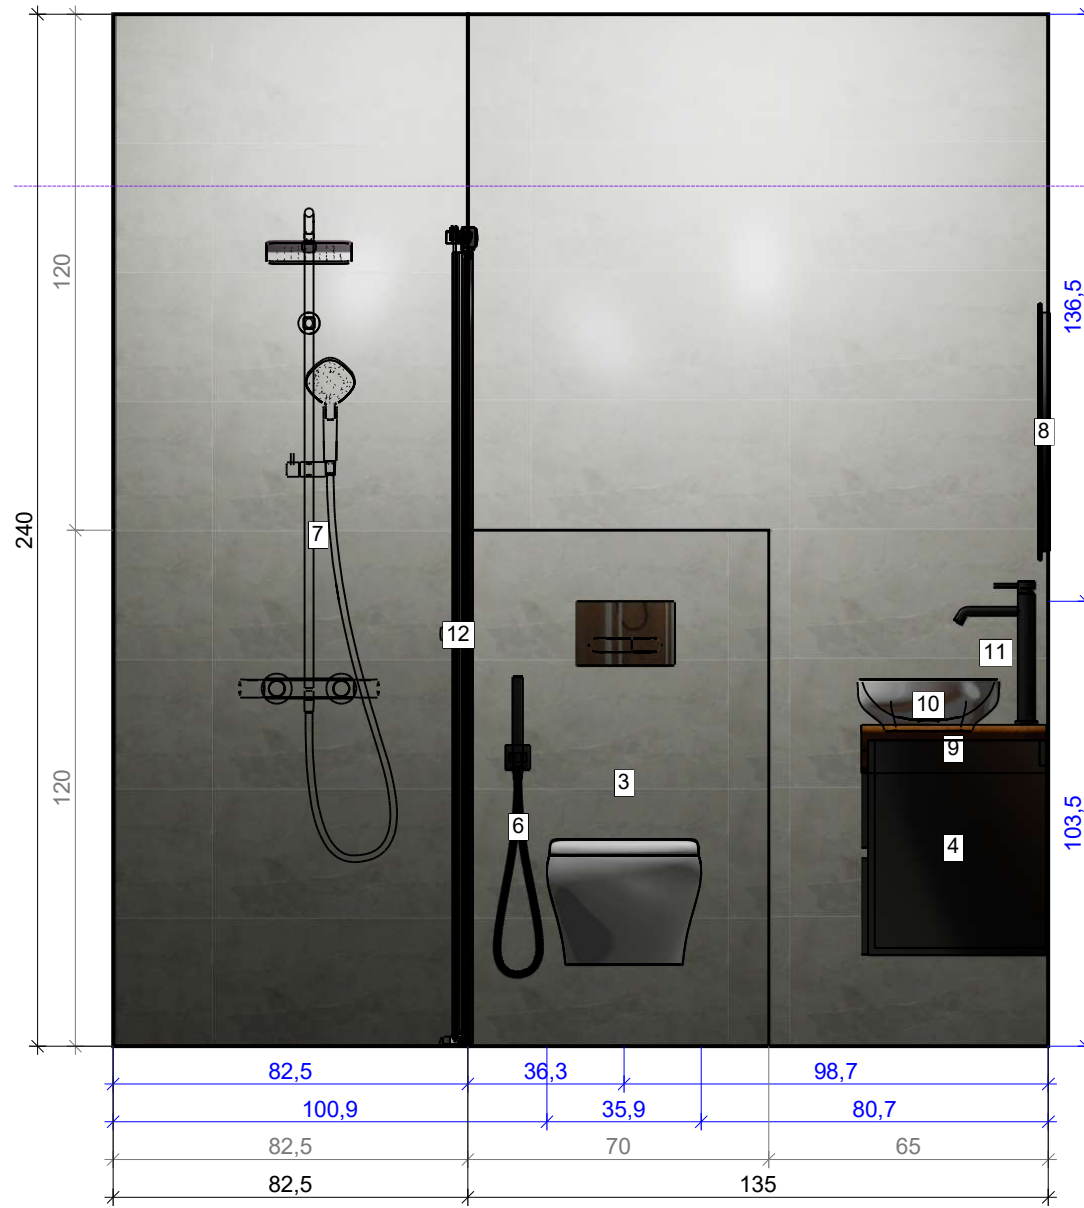

Кота В - В

VISCOFT®

Проект	
Име	
Автор	
Дата	17.18
Матрица	С.Габриша 6