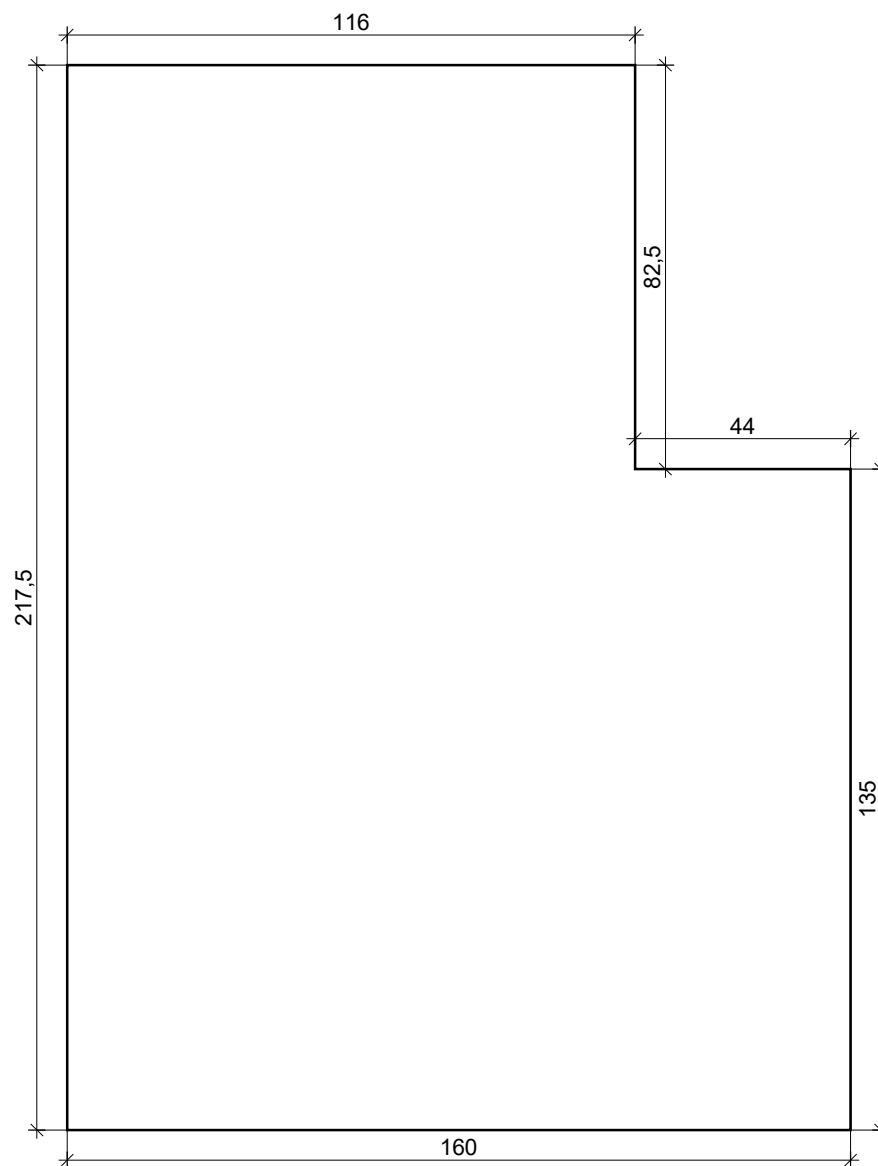

Таван

VISCOFT®

Проект	
Име	
Адрес	
Дат	
Матрица