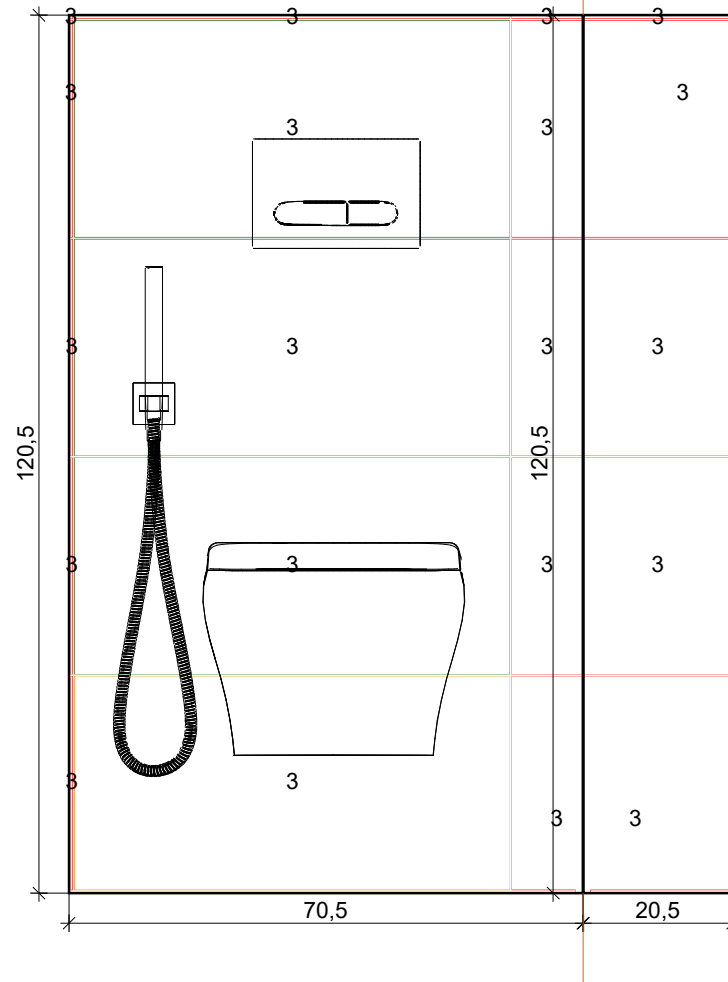

Блок 1

3

Мои плитки

FILSTON F
298 x 598

VISCFT®

Проект	
Име	
Адрес	
Ван	
Материал	
Страница	17/10