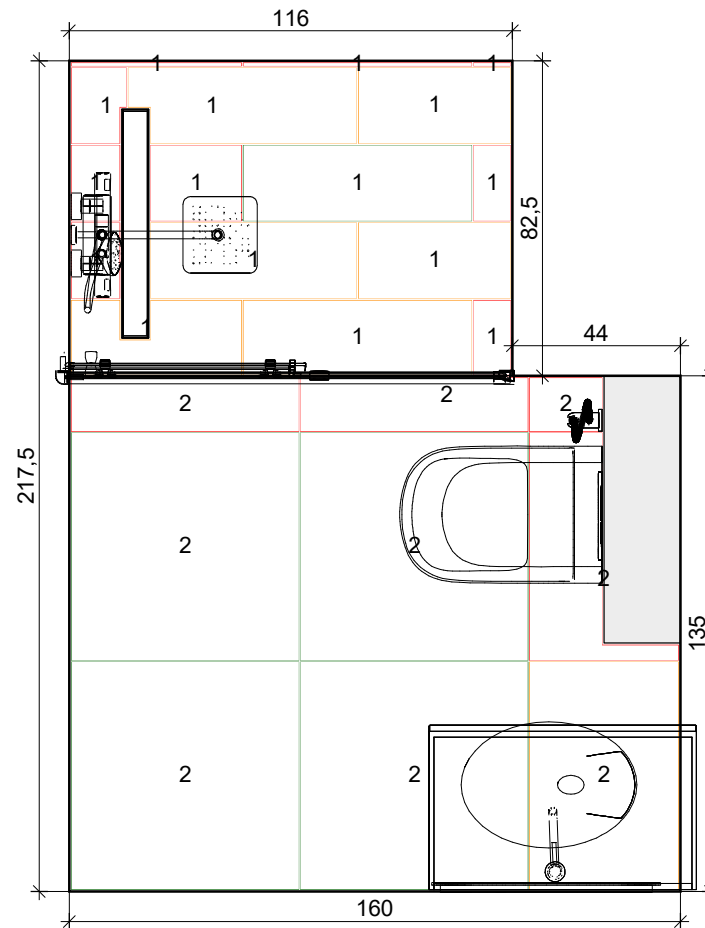

Под

1

.Мои плочки

ГРИЙНУУД
ХЪНИ
200 x 600

2

.Мои плочки

FILSTON GRES
598 x 598

VISCFT®

Проект	
Име	
Адрес	
Дат	
Материал	
Страница	9