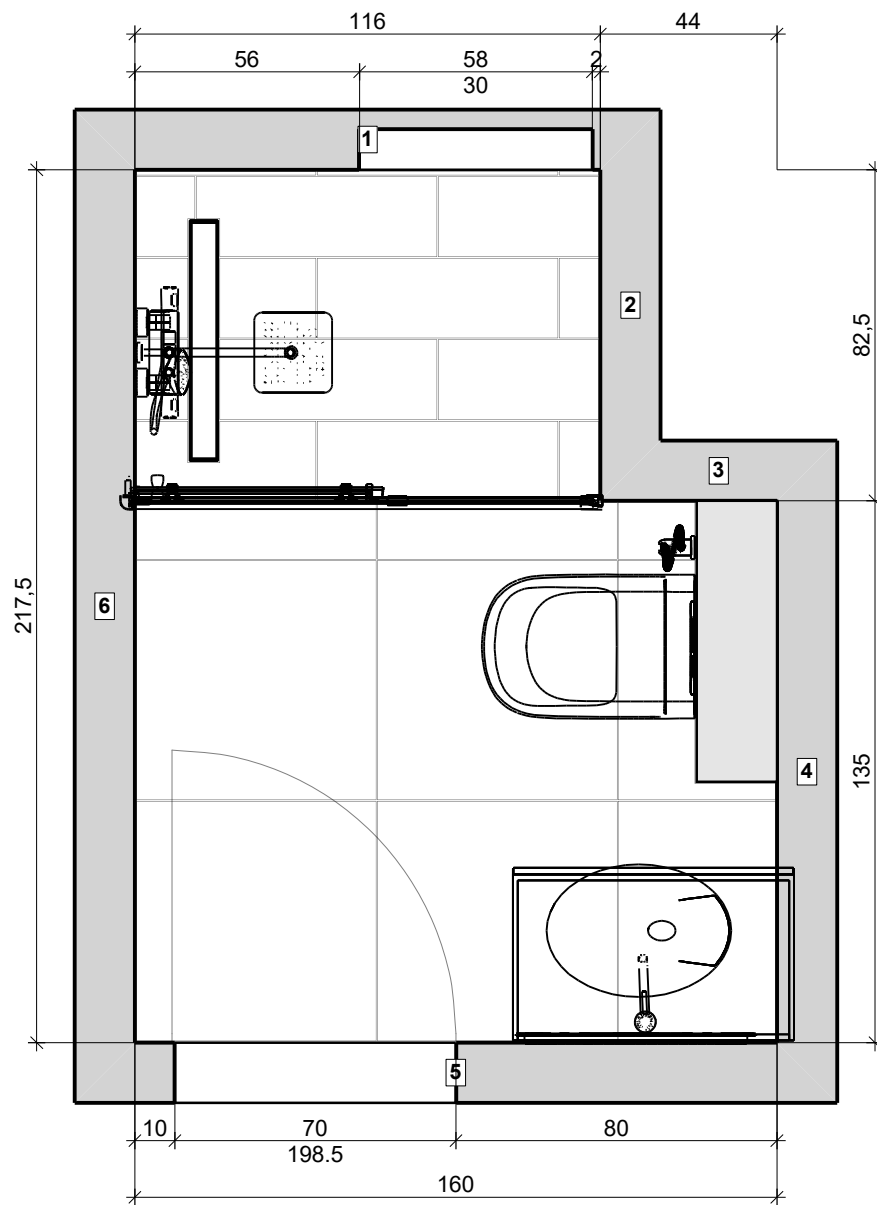

НИВО

VISCOFT®

Проект	
Име	
Адрес	
Дат	
Мащаб	
Страница	17/19

Информация за Помещенията

Информация за Помещенията

Основна площ		3,12 кв.м
Контур		7,55 м
Обем		7,48 м ³
Височина		2,40 м

Под

Обща площ		2,98 кв.м
Контур		7,55 м
Площ покрита с Плочки	99%	2,93 кв.м

Стени и прегради

Обща площ		17,09 кв.м
Площ покрита с Плочки	100%	17,09 кв.м
Зона с текстура		---

Таван

Обща площ		3,12 кв.м
-----------	--	-----------

Покрив

Площ на скосения таван		---
------------------------	--	-----