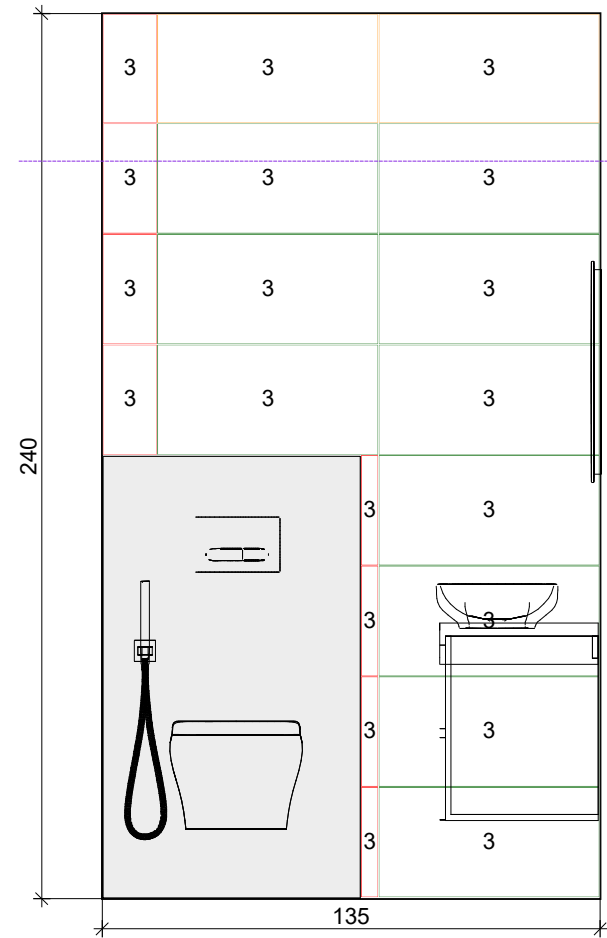

Стена 4

3

Мои плочки

FILSTON F
298 x 598

VISCOFT®

Проект	
Име	
Адрес	
Дат	
Матрица