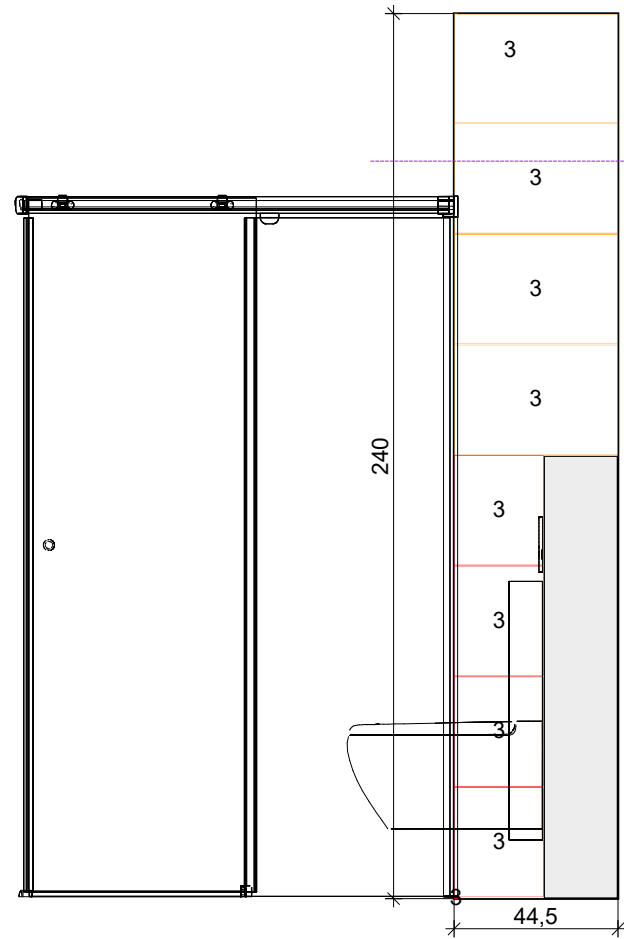

3

Мои плочки

FILSTON F
298 x 598

VISCOFT®

Проект	
Име	
Адрес	
Дат	
Матрица	

Стена 3

3

Мои плочки

FILSTON F
298 x 598

VISCOFT®

Проект	
Име	
Адрес	
Дат	
Матрица	

Стена 4

3

Мои плочки

FILSTON F
298 x 598

VISCOFT®