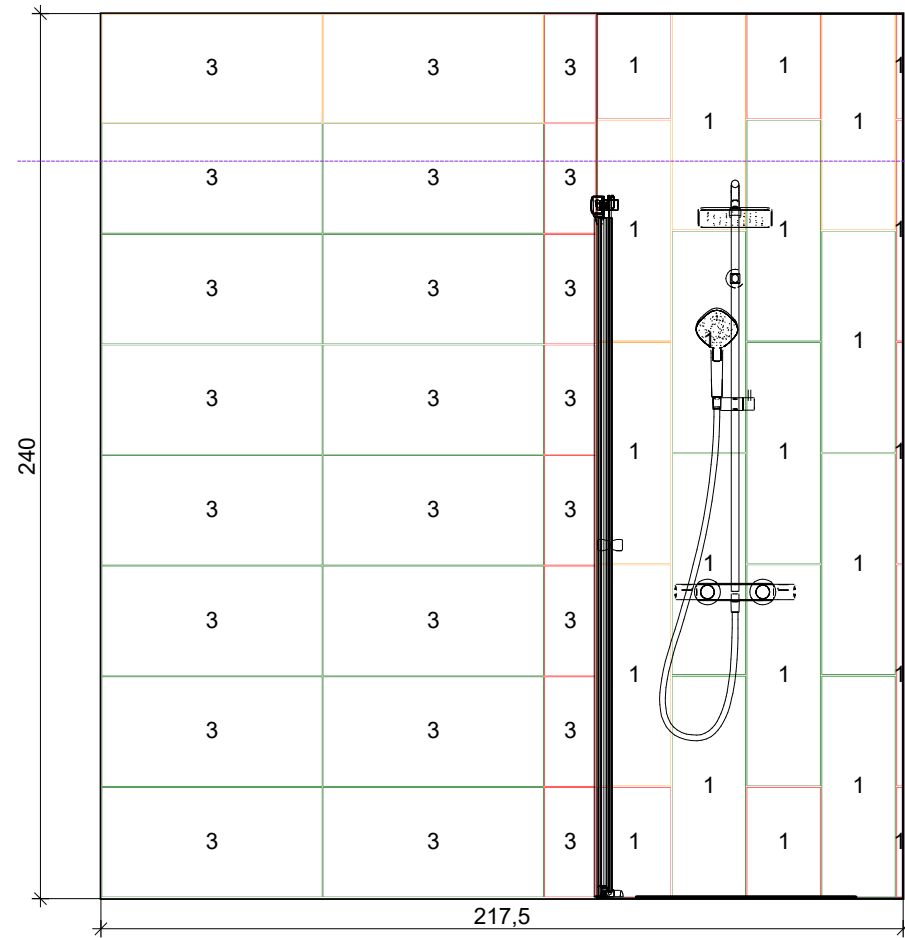

Проект	
Име	
Адрес	
Дат	
Матрица	

Стена 5

3

Мои плочки

FILSTON F
298 x 598

VISCOFT®

Проект	
Име	
Адрес	
Дат	17/1
Матрица	

Стена 6