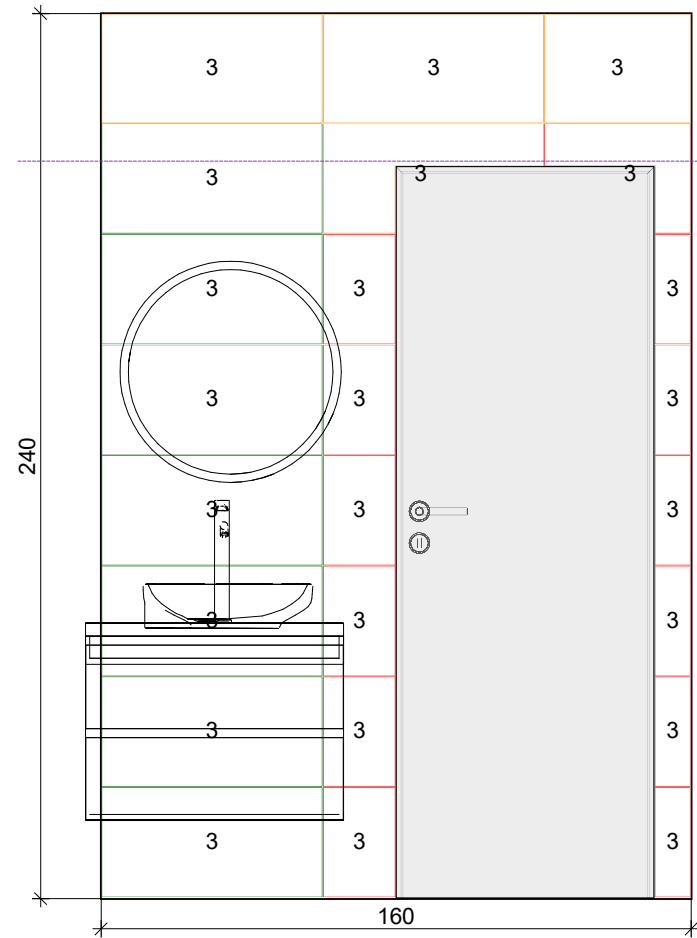

Стена 5

3

Мои плочки

FILSTON F
298 x 598

VISCOFT®

Проект	
Име	
Адрес	
Дат	17/1
Матрица