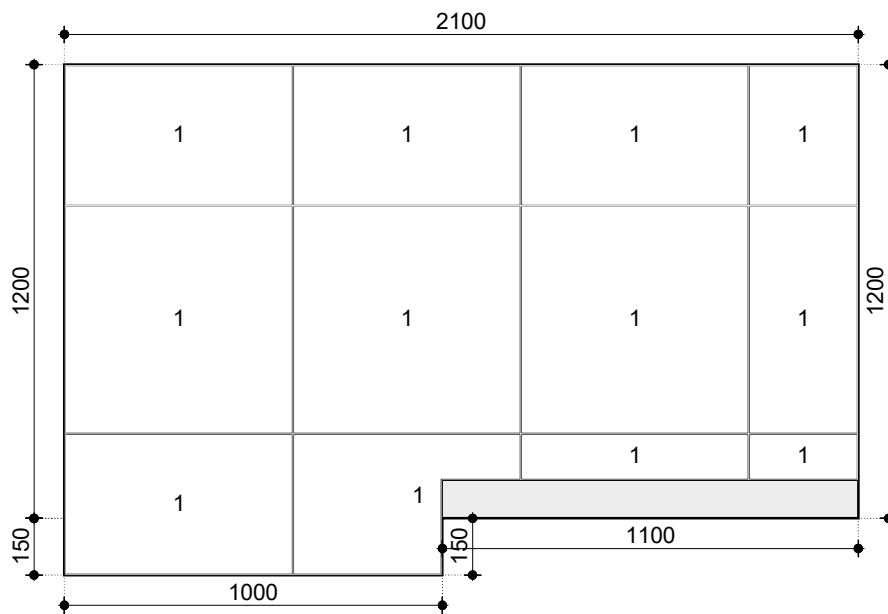

Vloer

Totaal oppervlak	2,56 m ²	
Omtrek	6,90 m	
Betegeld oppervlak	100%	2,56 m ²

Muren en wanden

Totaal oppervlak	13,27 m ²	
Betegeld oppervlak	99%	13,12 m ²
Gebied met textuur	1%	0,15 m ²

Plafond

Totaal oppervlak	2,41 m ²
------------------	---------------------

Doorsnede C - C

Doorsnede D - D

Project:	Langebeek badkamer (klein)
Naam:	
Adres:	
Stad:	
Schaal:	1/20
Datum: 5-6-2026	Pagina 8

Vloer

1

REVOIR PARIS

CUIVRE 60X60

600 x 600