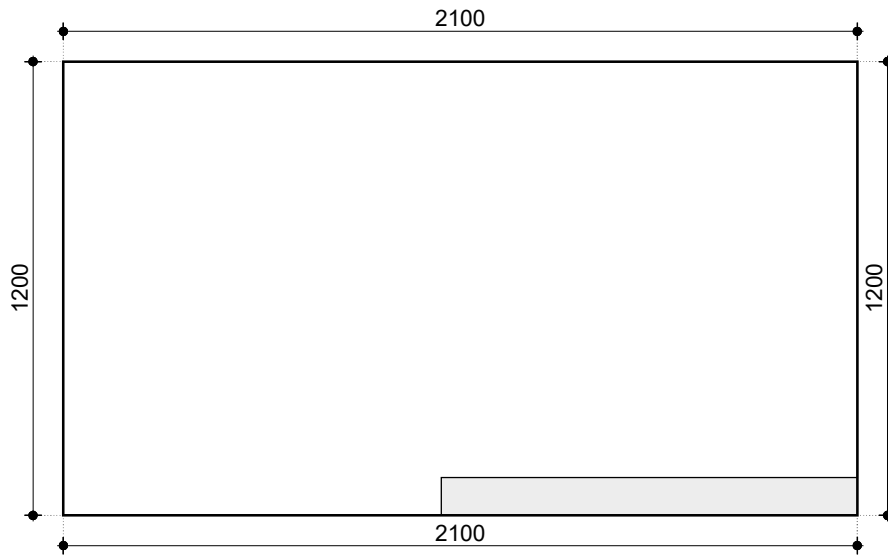

Plafond

Project:	Langebeek badkamer (klein)
Naam:	
Adres:	
Stad:	
Schaal:	1/20
Datum: 5-6-2026	Pagina 10