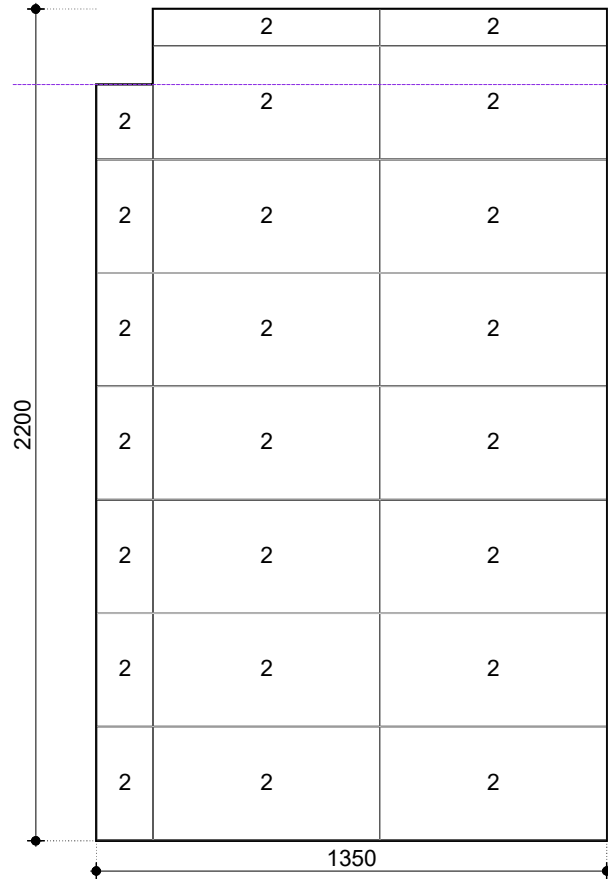

Muur 1

2

Panaria
Ceramica

APG-SD30
598 x 298

VISCFT®

Project:	Langebeek badkamer (klein)
Naam:	
Adres:	
Stad:	
Schaal:	1/20
Datum: 5-6-2026	Pagina 11