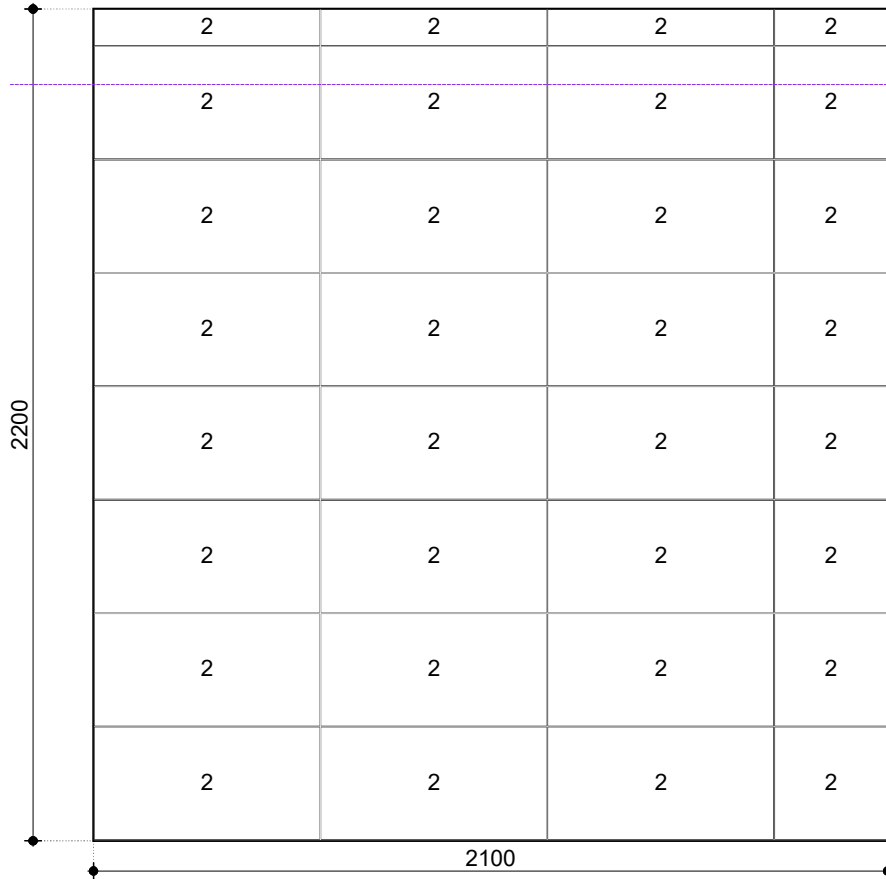

Vloer

Totaal oppervlak	2,56 m ²	
Omtrek	6,90 m	
Betegeld oppervlak	100%	2,56 m ²

Muren en wanden

Totaal oppervlak	13,27 m ²	
Betegeld oppervlak	99%	13,12 m ²
Gebied met textuur	1%	0,15 m ²

Plafond

Totaal oppervlak	2,41 m ²
------------------	---------------------

Muur 1

2

Panaria
Ceramica

APG-SD30
598 x 298

VISCFT®

Project:	Langebeek badkamer (klein)
Naam:	
Adres:	
Stad:	
Schaal:	1/20
Datum: 5-6-2026	Pagina 11

Muur 2

2