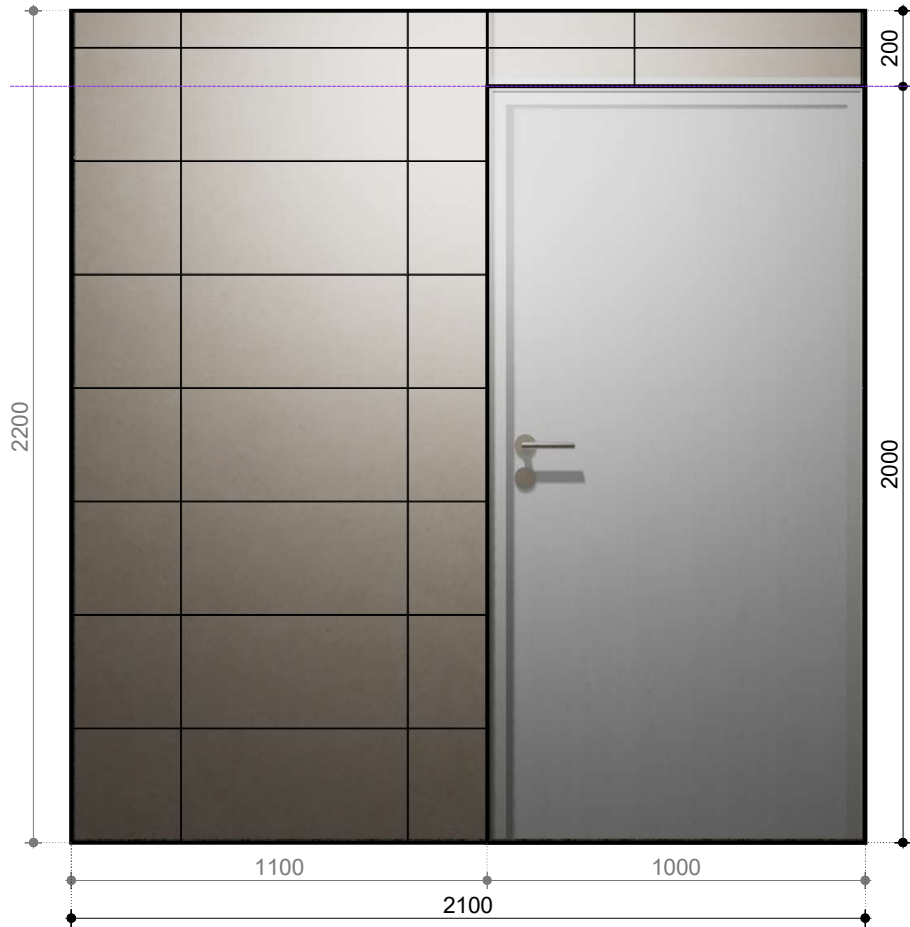

Vloer

Totaal oppervlak	2,56 m ²	
Omtrek	6,90 m	
Betegeld oppervlak	100%	2,56 m ²

Muren en wanden

Totaal oppervlak	13,27 m ²	
Betegeld oppervlak	99%	13,12 m ²
Gebied met textuur	1%	0,15 m ²

Plafond

Totaal oppervlak	2,41 m ²
------------------	---------------------

Dak

Schuindak vlak	---
----------------	-----

Vloer

Plafond

Doorsnede A - A

Project:	Langebeek badkamer (klein)
Naam:	
Adres:	
Stad:	
Schaal:	1/10
Datum: 5-6-2026	Pagina 5

Doorsnede B - B

Project:	Langebeek badkamer (klein)
Naam:	
Adres:	
Stad:	
Schaal:	1/20
Datum: 5-6-2026	Pagina 6

Doorsnede C - C

Doorsnede D - D

Project:	Langebeek badkamer (klein)
Naam:	
Adres:	
Stad:	
Schaal:	1/20
Datum: 5-6-2026	Pagina 8

Vloer

1

REVOIR PARIS

CUIVRE 60X60

600 x 600