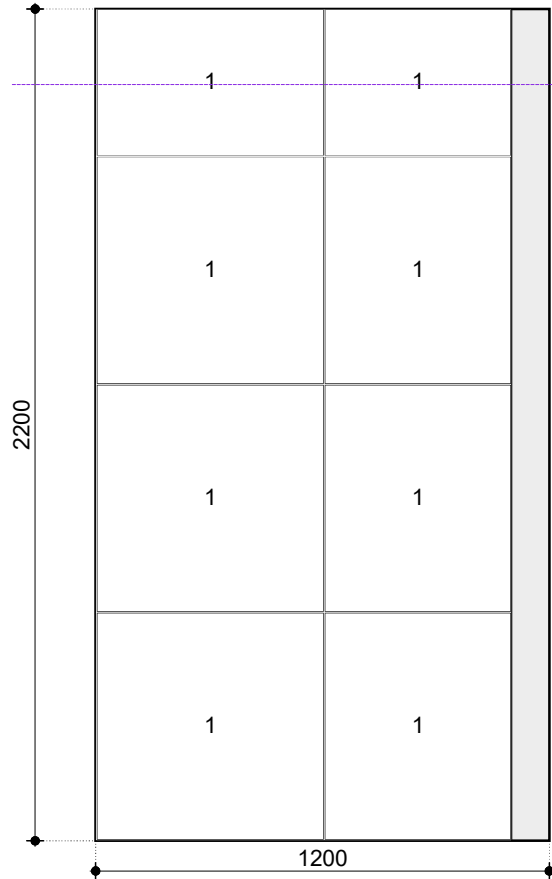

Vloer

Totaal oppervlak	2,56 m ²	
Omtrek	6,90 m	
Betegeld oppervlak	100%	2,56 m ²

Muren en wanden

Totaal oppervlak	13,27 m ²	
Betegeld oppervlak	99%	13,12 m ²
Gebied met textuur	1%	0,15 m ²

Plafond

Totaal oppervlak	2,41 m ²
------------------	---------------------

Muur 1

2

Panaria
Ceramica

APG-SD30
598 x 298

VISCFT®

Project:	Langebeek badkamer (klein)
Naam:	
Adres:	
Stad:	
Schaal:	1/20
Datum: 5-6-2026	Pagina 11

Muur 2

2

Panaria
Ceramica

APG-SD30
598 x 298

VISOFT®

Project:	Langebeek badkamer (klein)
Naam:	
Adres:	
Stad:	
Schaal:	1/20
Datum: 5-6-2026	Pagina 12

Muur 3

1

REVOIR PARIS

CUIVRE 60X60

600 x 600

VISCFT®

Project:	Langebeek badkamer (klein)
Naam:	
Adres:	
Stad:	
Schaal:	1/20
Datum: 5-6-2026	Pagina 13

Muur 4

2

Panaria
Ceramica

APG-SD30
598 x 298

VISCFT®