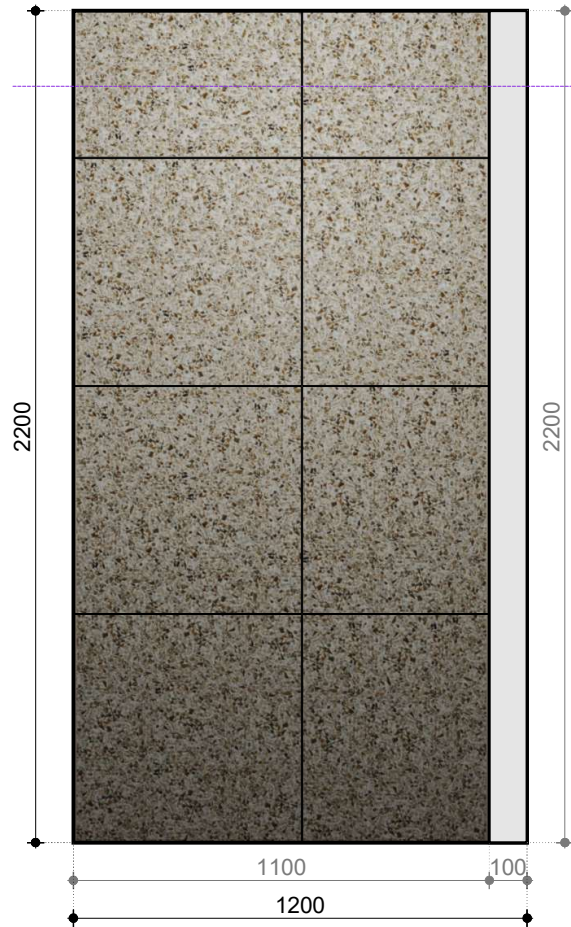

Vloer

Totaal oppervlak	2,56 m ²	
Omtrek	6,90 m	
Betegeld oppervlak	100%	2,56 m ²

Muren en wanden

Totaal oppervlak	13,27 m ²	
Betegeld oppervlak	99%	13,12 m ²
Gebied met textuur	1%	0,15 m ²

Plafond

Totaal oppervlak	2,41 m ²
------------------	---------------------

Dak

Schuindak vlak	---
----------------	-----

Vloer

Plafond

Doorsnede A - A

Project:	Langebeek badkamer (klein)
Naam:	
Adres:	
Stad:	
Schaal:	1/10
Datum: 5-6-2026	Pagina 5

Doorsnede B - B

Project:	Langebeek badkamer (klein)
Naam:	
Adres:	
Stad:	
Schaal:	1/20
Datum: 5-6-2026	Pagina 6

Doorsnede C - C

Doorsnede D - D

Project:	Langebeek badkamer (klein)
Naam:	
Adres:	
Stad:	
Schaal:	1/20
Datum: 5-6-2026	Pagina 8

Vloer

1

REVOIR PARIS

CUIVRE 60X60

600 x 600