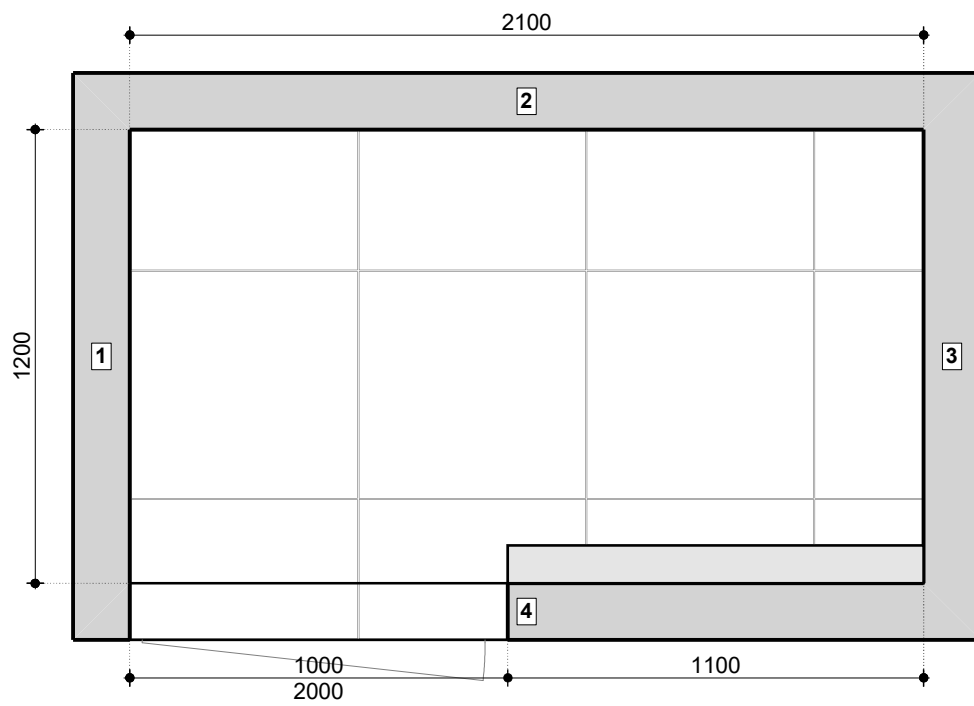

Plattegrond

Project:	Langebeek badkamer (klein)
Naam:	
Adres:	
Stad:	
Schaal:	1/20
Datum: 5-6-2026	Pagina 1

Ruimte informatie

Ruimte informatie

Basis oppervlak	2,67 m ²
Omtrek	6,60 m
Inhoud	5,54 m ³
Hoogte	2,20 m

Vloer

Totaal oppervlak	2,56 m ²	
Omtrek	6,90 m	
Betegeld oppervlak	100%	2,56 m ²

Muren en wanden

Totaal oppervlak	13,27 m ²	
Betegeld oppervlak	99%	13,12 m ²
Gebied met textuur	1%	0,15 m ²

Plafond

Totaal oppervlak	2,41 m ²
------------------	---------------------